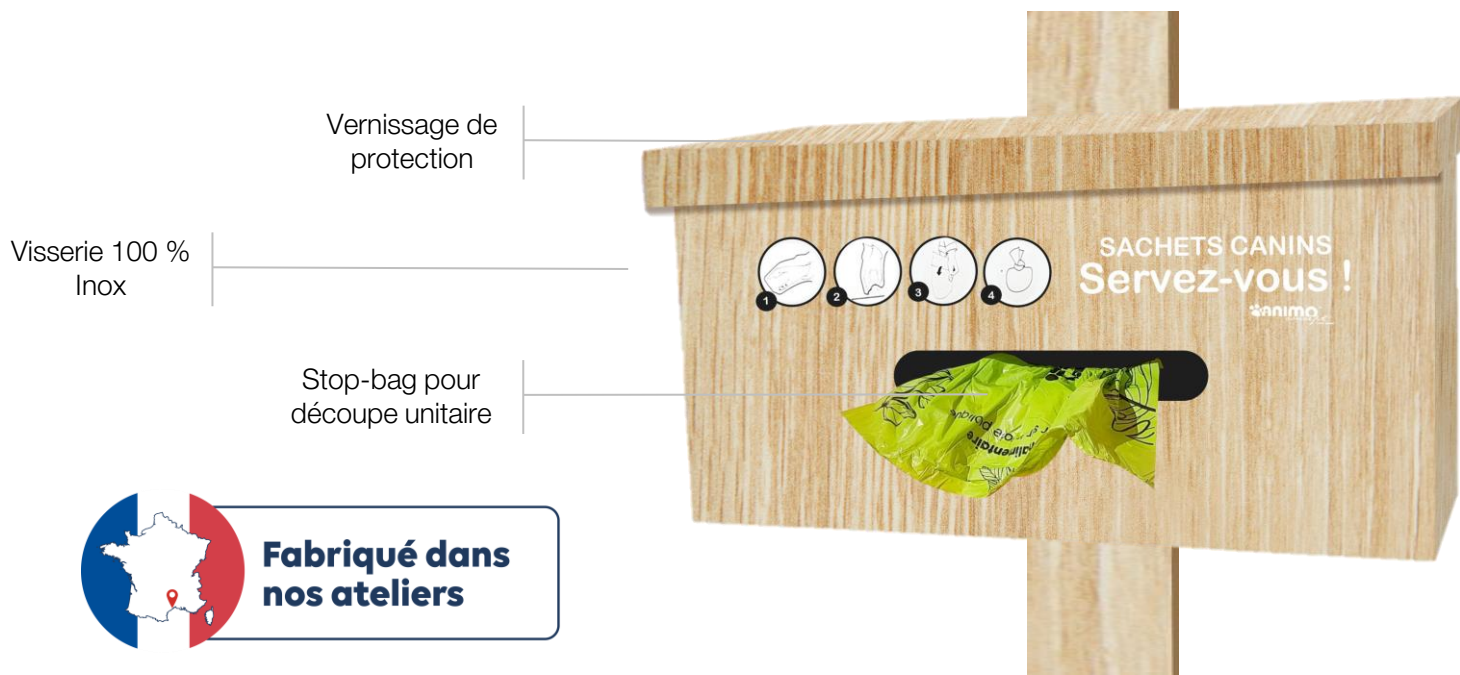

SACHET
BIO

Distrirouleau bois

Quand le distributeur phare se réinvente

Votre distributeur emblématique fait peu neuve et vous permet ainsi de responsabiliser vos achats : fabrication locale, démarche RSE, compatible avec tous modèles de sachets rouleaux. Il sera idéal pour vos espaces naturels et zones protégées.

Fabriqué dans nos ateliers

Distribution unitaire des sachets par tirage

Capacité de **200 sachets**
1 rouleau de 200 sachets

Vernissage de protection

| Référence | Coloris | Matériaux | Poids | Dimensions (en mm) |
|-----------|--------------|----------------------------|--------|------------------------------|
| 1021/bois | Bois naturel | Pin Douglas origine France | 3,1 kg | 335 x 330 x 165 L x H x P |