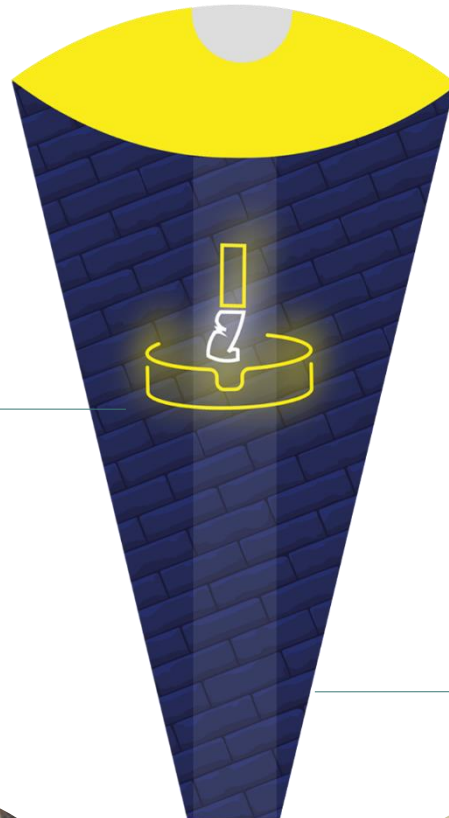

CENDRIER DE POCHE

Réutilisable et économique

100 % Ignifugé, fabriqué en carton recyclé, ce cendrier portable vous aidera à couvrir les grands espaces où le nombre de corbeille est insuffisant. Refermable, réutilisable, son faible encombrement est apprécié des fumeurs.

Fabriqué en carton recyclé

Forme conique pour être planté dans le sol (sable)

Référence

1214

Matériaux

Papier recyclé (pelles)

Dimensions (en mm)

85 x 160 x 60 (ouvert)