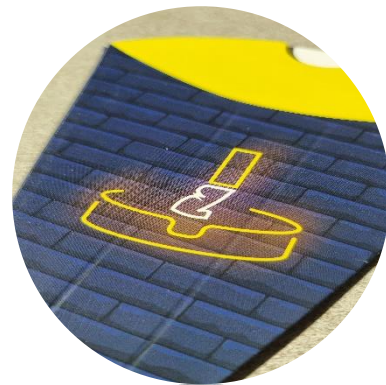

CENDRIER DE POCHE

Réutilisable et économique

100 % Ignifugé, fabriqué en carton recyclé, ce cendrier portable vous aidera à couvrir les grands espaces où le nombre de corbeille est insuffisant. Refermable, réutilisable, son faible encombrement est apprécié des fumeurs.

Fabriqué en carton recyclé

Forme conique pour être planté dans le sol (sable)

Référence

1214

Matériaux

Papier recyclé (pelles)

Dimensions (en mm)

85 x 160 x 60 (ouvert)