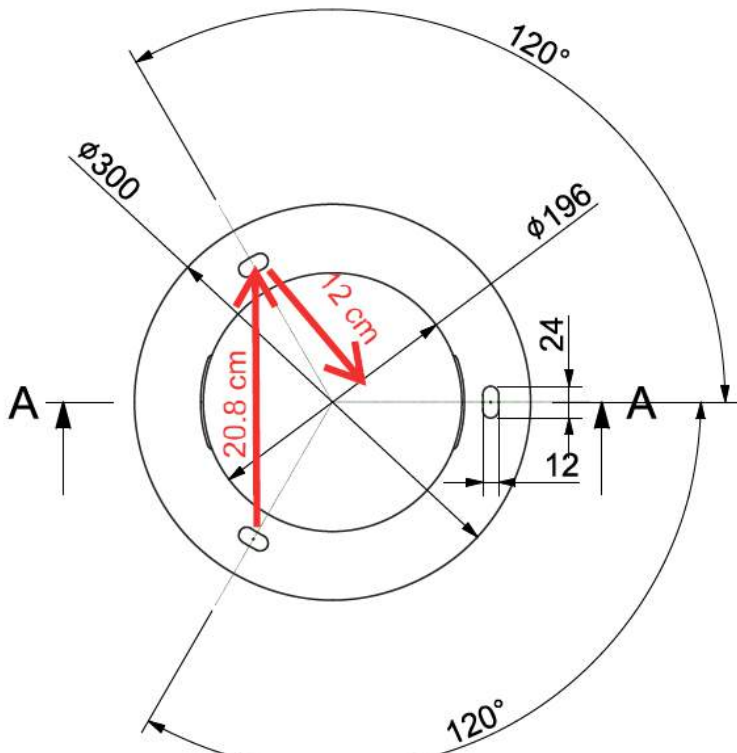

Réf. 1235

CENDRIER POTELET

4 000 mégots de contenance (4 Litres)

Visible et polyvalent, ce cendrier est adapté pour équiper toutes les zones sensibles. Reconnaisable par les fumeurs grâce à sa forme et à ses couleurs, il est doté d'un accès à 360° pour être placé partout et sera particulièrement résistant aux intempéries, aux chocs et à la corrosion.

Référence

Matériaux

Dimensions (en mm)

Fixation

1235

Acier traité anti-corrosion
Inox (écrase-mégot)
Aluminium (tube intérieur)

983 x 127 mm
Platine \varnothing 30 mm

Scellement au sol via
chevilles à frapper (fournies)

Réf. 1235

POTELET 4 LITRES

Dimensions et plans de pose

Plan de pose sol

-3 perçages en triangle avec un écartement de 20.8 cm
-12 cm au centre