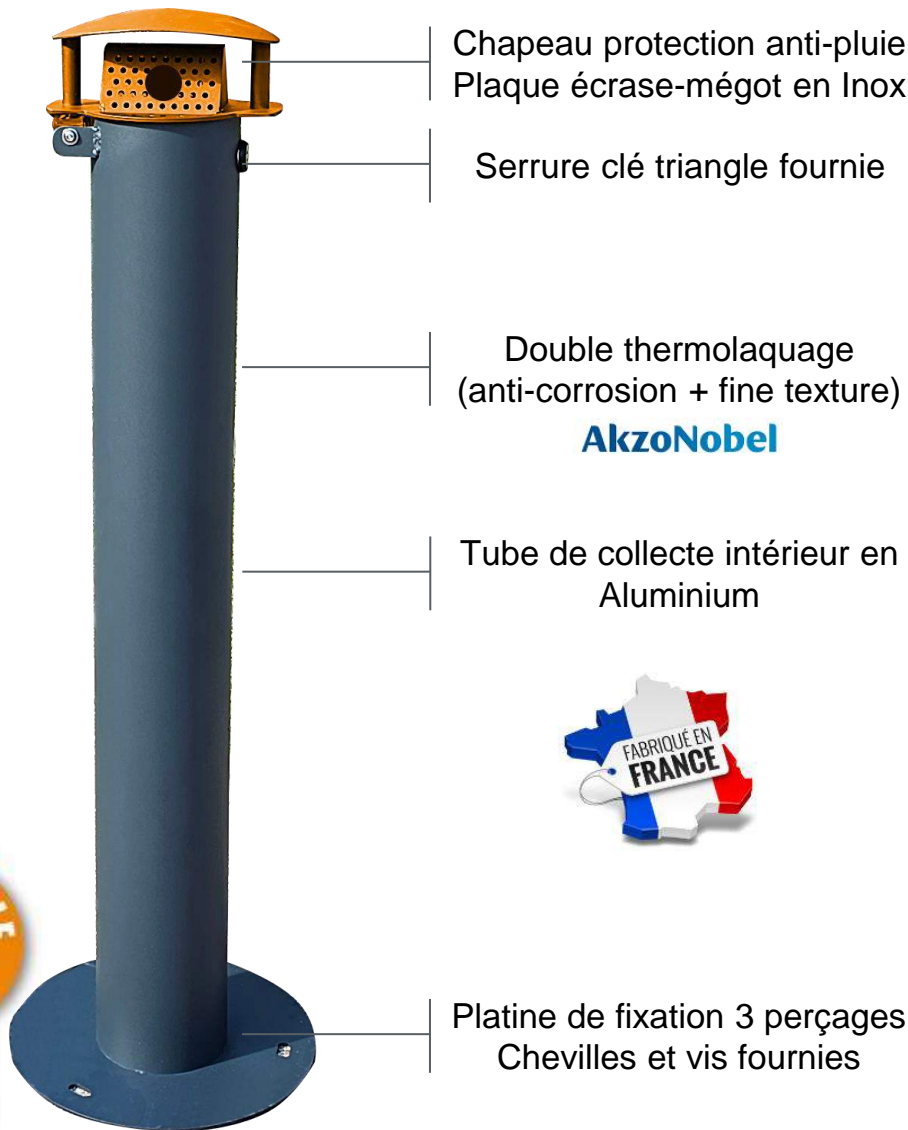

Réf. 1235

CENDRIER POTELET

4 000 mégots de contenance (4 Litres)

Visible et polyvalent, ce cendrier est adapté pour équiper toutes les zones sensibles. Reconnaisable par les fumeurs grâce à sa forme et à ses couleurs, il est doté d'un accès à 360° pour être placé partout et sera particulièrement résistant aux intempéries, aux chocs et à la corrosion.

Référence

Matériaux

Dimensions (en mm)

Fixation

1235

Acier traité anti-corrosion
Inox (écrase-mégot)
Aluminium (tube intérieur)

983 x 127 mm
Platine \varnothing 30 mm

Scellement au sol via
chevilles à frapper (fournies)

Réf. 1235

POTELET 4 LITRES

Dimensions et plans de pose

Plan de pose sol

-3 perçages en triangle avec un écartement de 20.8 cm
-12 cm au centre