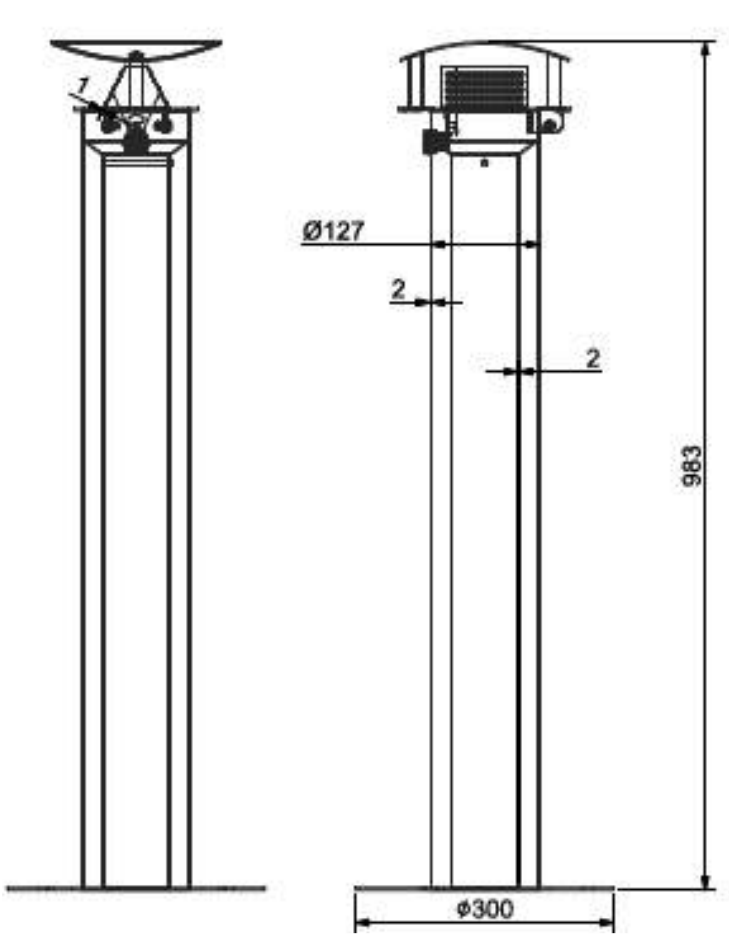

Réf. 1235

CENDRIER POTELET

4 000 mégots de contenance (4 Litres)

Visible et polyvalent, ce cendrier est adapté pour équiper toutes les zones sensibles. Reconnaisable par les fumeurs grâce à sa forme et à ses couleurs, il est doté d'un accès à 360° pour être placé partout et sera particulièrement résistant aux intempéries, aux chocs et à la corrosion.

Référence

Matériaux

Dimensions (en mm)

Fixation

1235

Acier traité anti-corrosion
Inox (écrase-mégot)
Aluminium (tube intérieur)

983 x 127 mm
Platine \varnothing 30 mm

Scellement au sol via
chevilles à frapper (fournies)

Réf. 1235

POTELET 4 LITRES

Dimensions et plans de pose

Plan de pose sol

-3 perçages en triangle avec un écartement de 20.8 cm
-12 cm au centre