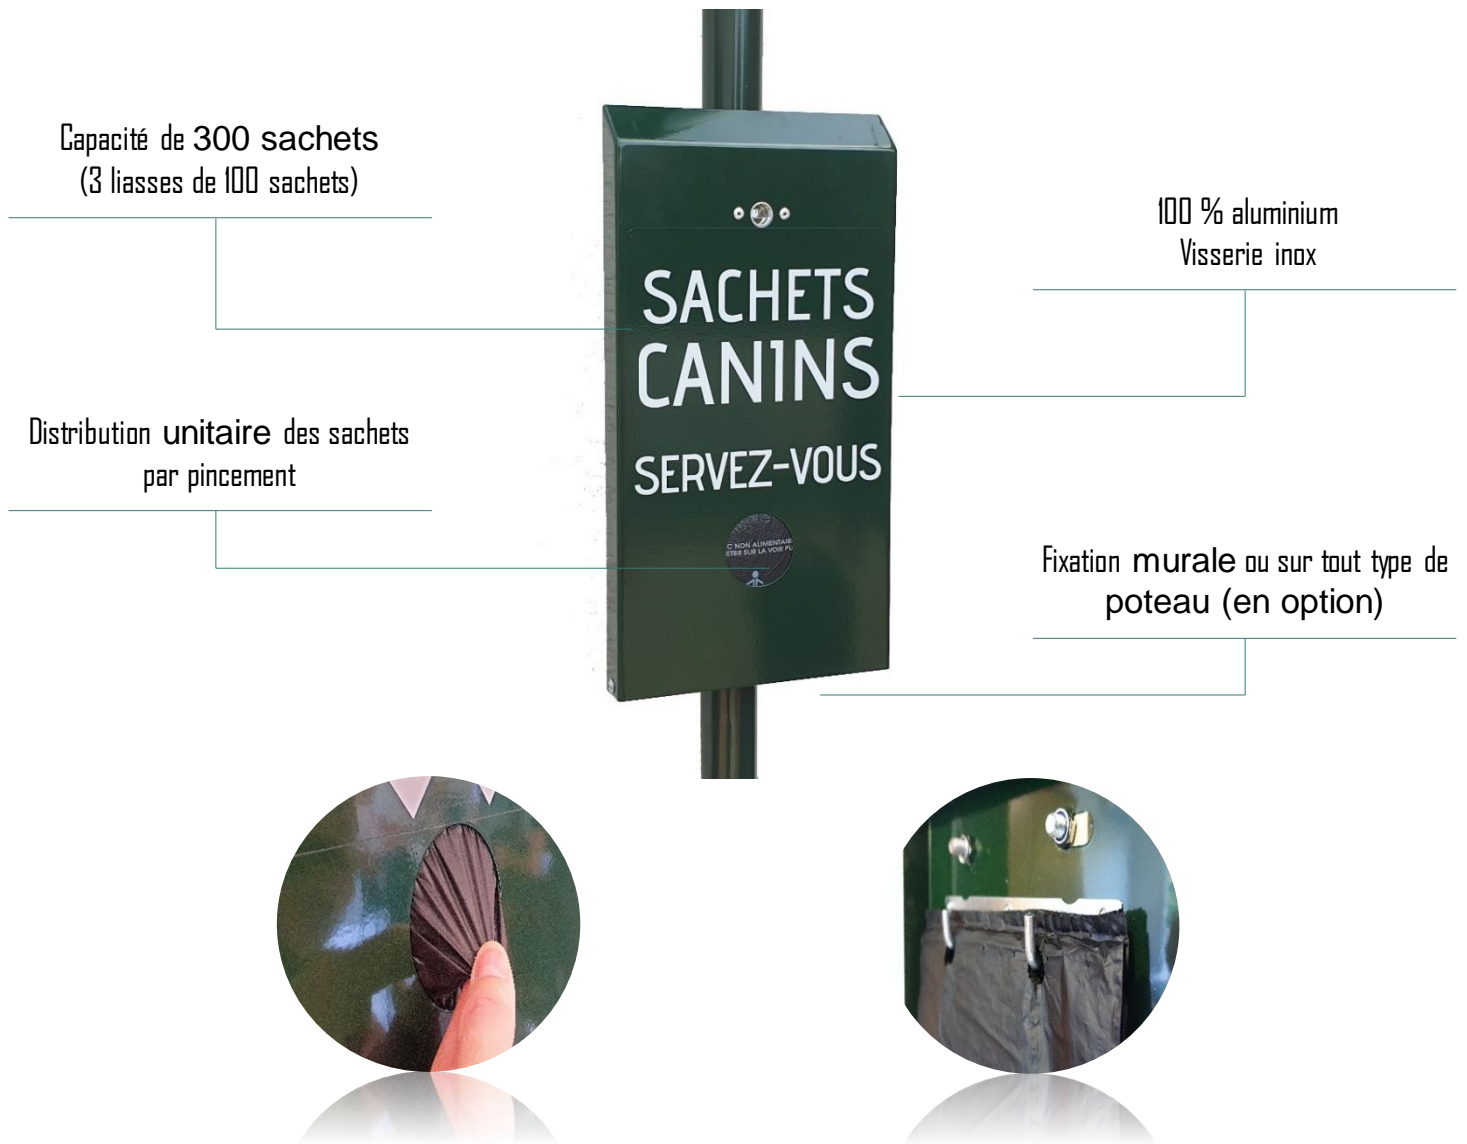

DISTRIBUTEUR LIASSE

Fin, discret, racé, il s'intègre partout tout en conservant une belle surface de communication. Tout aluminium avec visserie inox, **il va résister de très longues années en extérieur** quelles que soient les conditions climatiques.

Capacité de 300 sachets
3 liasses de 100 sachets

Tout coloris RAL
au choix

Aluminium

Verrouillage en façade par
clé triangulaire (fournie)

Stickers face avant
personnalisable

Peinture
thermolaquée

240 x 470 x 35 mm

Référence : 1023

Poids : 1,65 Kg