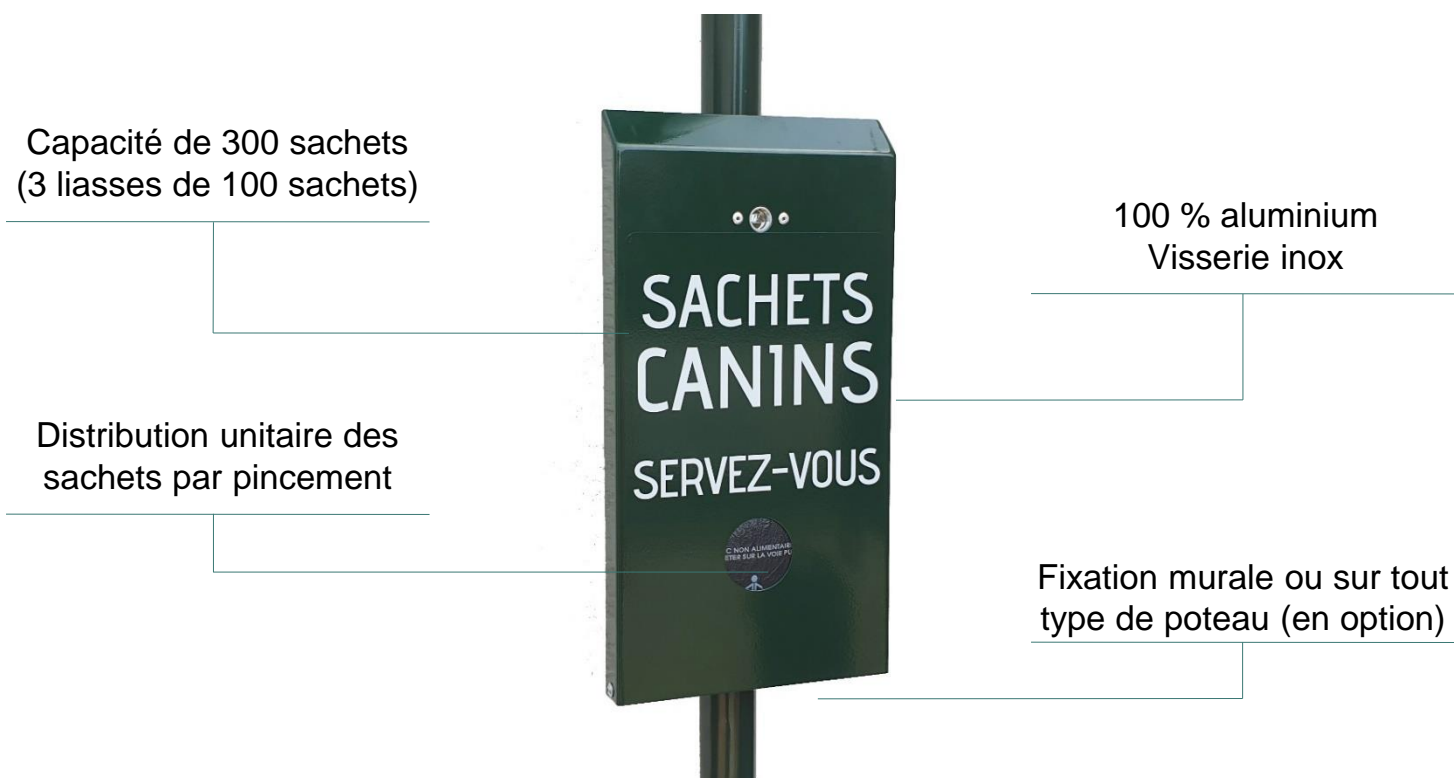

FICHE TECHNIQUE

Borne de propreté canine avec poubelle

Haut de mât ludique

Visible à plus de 100m, pictogramme chien inclus
Fixation par rail au dos

Distributeur liasse

Fin et discret, 100 % aluminium, visserie inox
300 sachets en prélèvement unitaire

Corbeille Eco

Fabriquée en PEHD, couleur vert sapin
Contenance de 50 L

Mât en 2 parties

100 % Aluminium thermolaqué, Diamètre 50 mm,
colliers de fixations et visserie fournis

Distributeur de 300 sachets hygiène canine

Fin, discret, racé, il s'intègre partout tout en conservant une belle surface de communication. Tout aluminium avec visserie inox, **il va résister de très longues années en extérieur** quelles que soient les conditions climatiques.

Capacité de 300 sachets
(3 liasses de 100 sachets)

100 % aluminium
Visserie inox

Distribution unitaire des
sachets par pincement

Fixation murale ou sur tout
type de poteau (en option)

Existe en
Borne

Capacité de 300 sachets
3 liasses de 100 sachets