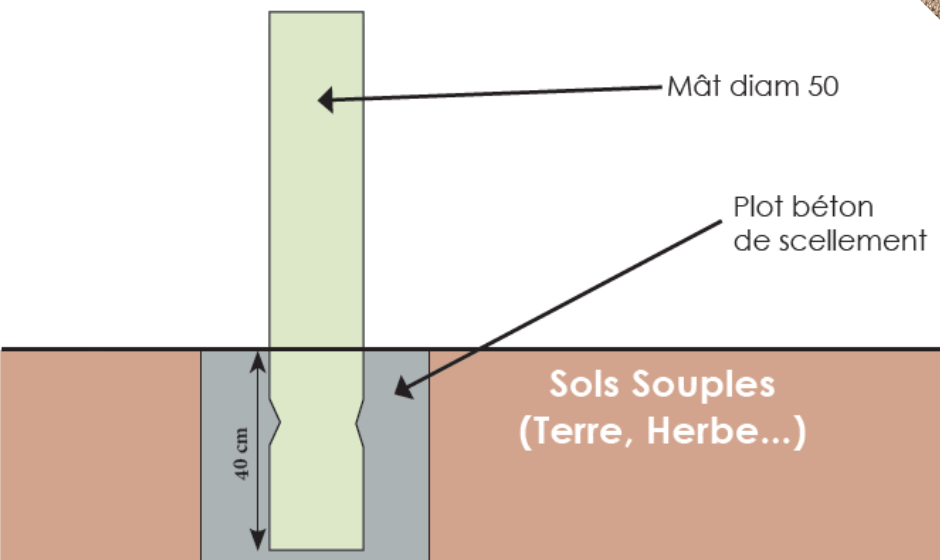

FICHE TECHNIQUE

Borne de propreté canine avec poubelle

Haut de mât ludique

Visible à plus de 100m, pictogramme chien inclus
Fixation par rail au dos

Distributeur liasse

Fin et discret, 100 % aluminium, visserie inox
300 sachets en prélèvement unitaire

Dimensions : 205 x 355 x 0,015 mm

50 sachets par liasse

KIT DE MONTAGE FOURNI AVEC LA BORNE

Haut de mât

100% aluminium, fixation sur rail à une hauteur de 2 m. Visible à plus de 100m.

Mât en 2 parties

100% aluminium, à sceller dans le sol (hauteur 190cm) ou sur platine 3 perçage (hauteur 200cm), s'assemble par vis et écrou fournis. Diamètre 50mm, bouchon inclus.

Colliers de fixation

Collier en aluminium pour mât diamètre 50mm.
Vis et écrou stop fournis systématiquement

Assemblage du mât en 2 parties à l'aide de la vis et de l'écrou borgne fournis

Scellement au sol du mât (voir schéma ci-dessous)