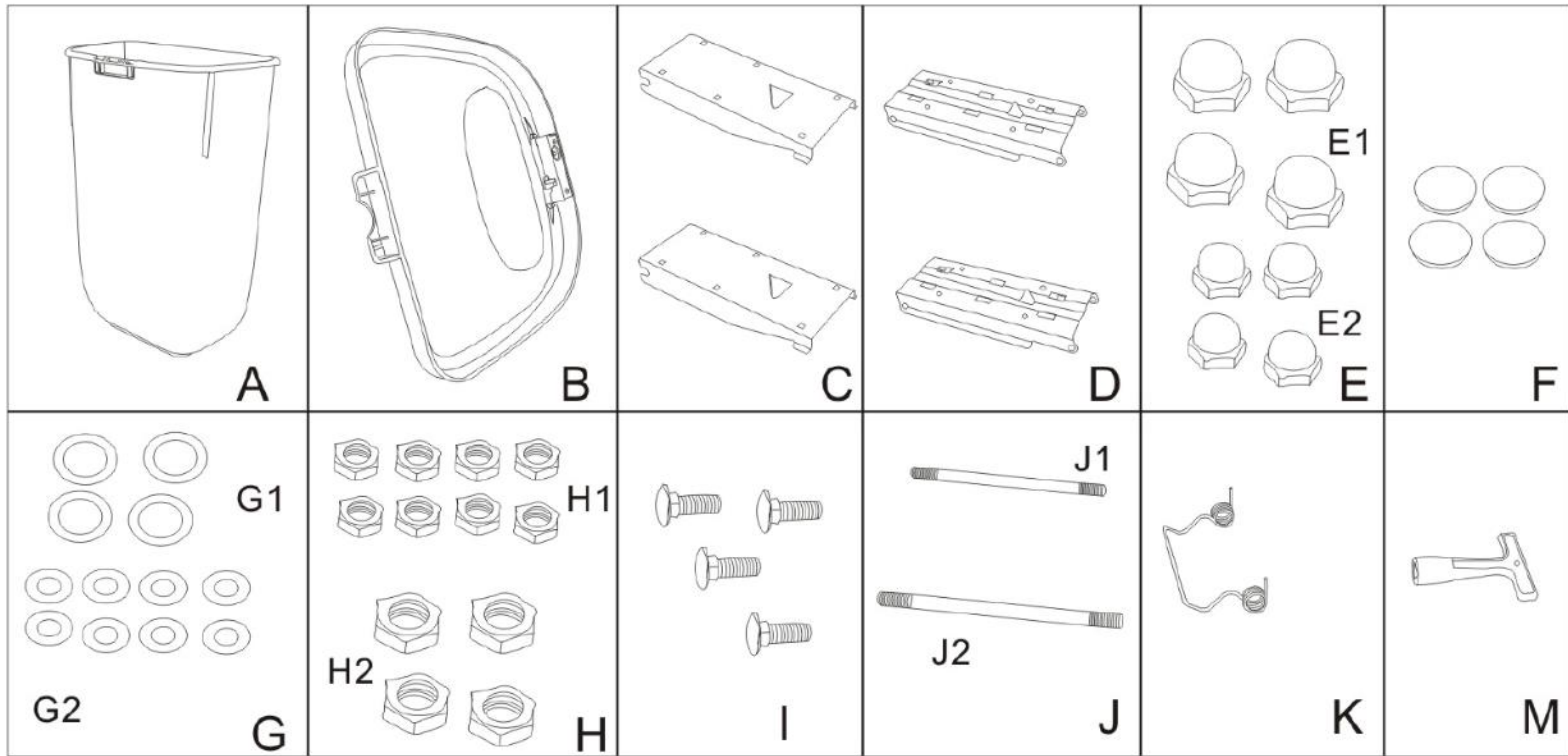

MONTAGE DE LA CORBEILLE

Pièces incluses dans le kit :